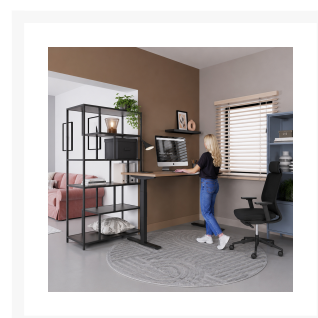

Vloerkleed Halo

Product Images

Korte Omschrijving

Vloerkleed Halo brengt rust en zachtheid in elke ruimte. De ronde vorm en subtiele kleurcombinaties in grijs en lichtbruin zorgen voor een vriendelijke, moderne uitstraling binnen kantoor- en projectinrichtingen.

- Verkrijgbaar in grijs en lichtbruin
- Afmetingen: 120, 160 en 200 cm diameter
- 60% polypropyleen, 35% polyester, 5% rubberboomlatex
- Vormvast en onderhoudsvriendelijk
- OEKO-TEX gecertificeerd
- Ronde vorm voor zachte ruimtedynamiek
- Geschikt voor kantoor- en projectinrichting

Vloerkleed Halo - Rond (Grijs / Lichtbruin)

Vloerkleed Halo is ontworpen als zachte tegenhanger binnen moderne kantoor- en projectinrichtingen. De ronde vorm doorbreekt strakke lijnen in de ruimte en zorgt voor een natuurlijke, vriendelijke uitstraling. Hierdoor is Halo ideaal voor ontvangstruimtes, lounges, vergaderruimtes en open kantooromgevingen.

Dankzij de rustige kleurstellingen in grijs en perzik laat Halo zich eenvoudig combineren met modern kantoormeubilair en diverse interieurconcepten.

Kenmerken:

- Verkrijgbaar in grijs en lichtbruin
- Ronde formaten: 120, 160 en 200 cm diameter
- 60% polypropyleen, 35% polyester, 5% rubberboomlatex
- Vormvast, duurzaam en onderhoudsvriendelijk
- OEKO-TEX gecertificeerd
- Geschikt voor kantoor, hospitality en projectinrichting
- Ideaal voor zachte zonering van ruimtes