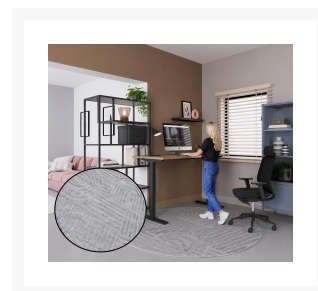

Vloerkleed Halo

Product Images

Korte Omschrijving

Vloerkleed Halo brengt rust en zachtheid in elke ruimte. De ronde vorm en subtiele kleurcombinaties in grijs en lichtbruin zorgen voor een vriendelijke, moderne uitstraling binnen kantoor- en projectinrichtingen.

- Verkrijgbaar in grijs en lichtbruin
- Afmetingen: 120, 160 en 200 cm diameter
- 60% polypropyleen, 35% polyester, 5% rubberboomlatex
- Vormvast en onderhoudsvriendelijk
- OEKO-TEX gecertificeerd
- Ronde vorm voor zachte ruimtedynamiek
- Geschikt voor kantoor- en projectinrichting

Vloerkleed Halo - Rond (Grijs / Lichtbruin)

Vloerkleed Halo is ontworpen als zachte tegenhanger binnen moderne kantoor- en projectinrichtingen. De ronde vorm doorbreekt strakke lijnen in de ruimte en zorgt voor een natuurlijke, vriendelijke uitstraling. Hierdoor is Halo ideaal voor ontvangstruimtes, lounges, vergaderruimtes en open kantooromgevingen.

Dankzij de rustige kleurstellingen in grijs en perzik laat Halo zich eenvoudig combineren met modern kantoormeubilair en diverse interieurconcepten.

Kenmerken:

- Verkrijgbaar in grijs en lichtbruin
- Ronde formaten: 120, 160 en 200 cm diameter
- 60% polypropyleen, 35% polyester, 5% rubberboomlatex
- Vormvast, duurzaam en onderhoudsvriendelijk
- OEKO-TEX gecertificeerd
- Geschikt voor kantoor, hospitality en projectinrichting
- Ideaal voor zachte zonering van ruimtes